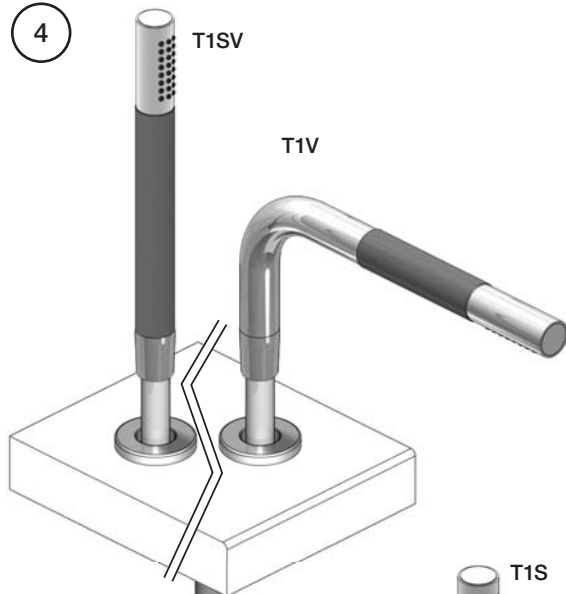

vola

Fitting instruction
 Montageanleitung
 Monteringsvejledning
 Monteringsvægledning
 Montage hanleiding
 Manuel de montage

3

4

5

- VR277K: VR22, VR269, VR277
 VR297: VR20, VR22, VR269, VR273, VR277, VR294, VR295, VR296
 VR434: VR445, VR446, VR502, 2xVR455
 VR435: VR63, VR447, VR448, 2xVR455
 NR.10: VR20, VR22, VR273, VR294, VR295

vola
 Lunavej 2
 DK-8700 Horsens
 Tlf : + 45 7023 5500
 sales@vola.com
 www.vola.com

VOLA 500T1
500T1S, SC9m SC9S

Date
 jan. 23

Rev.
 3

Sheet
SB 27.67

500:

500: Ø10
500US: Ø3/8"

- VR277K: VR22, VR269, VR277
- VR297: VR20, VR22, VR269, VR273, VR277, VR294, VR295, VR296
- VR434: 2xVR444, VR445, VR446, 2xVR455, VR502
- NR.10: VR20, VR22, VR273, VR294, VR295