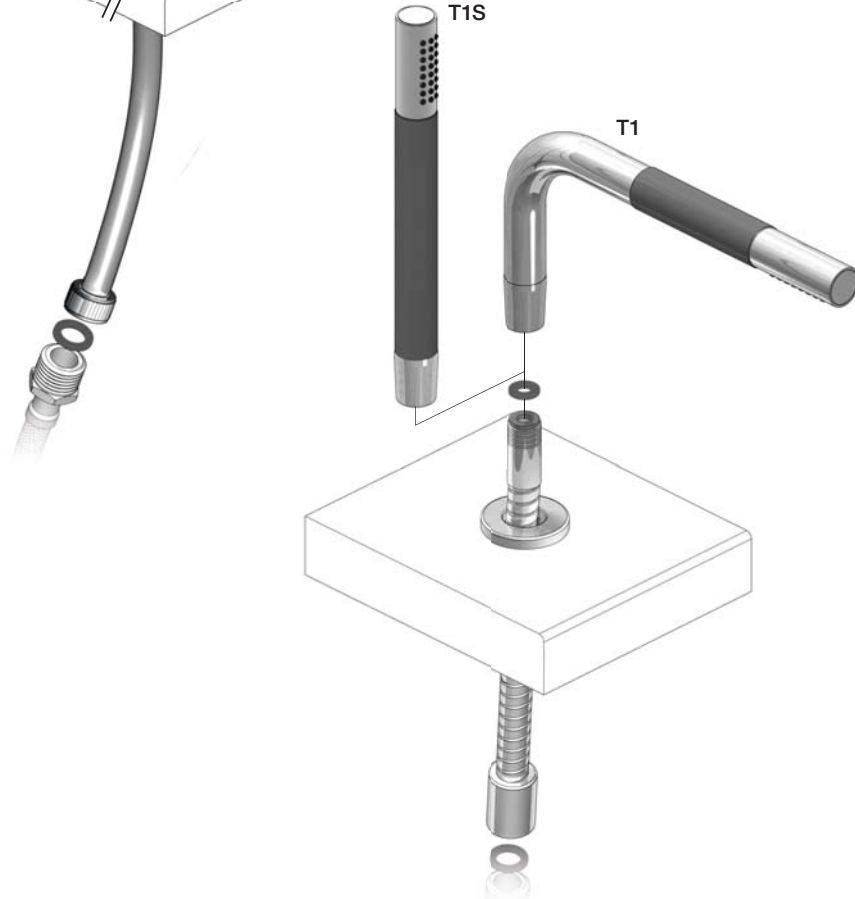

vola

Fitting instruction
 Montageanleitung
 Monteringsvejledning
 Monteringsvægledning
 Montage hanleiding
 Manuel de montage

3

4

5

- VR277K: VR22, VR269, VR277
 VR297: VR20, VR22, VR269, VR273, VR277, VR294, VR295, VR296
 VR434: VR445, VR446, VR502, 2xVR455
 VR435: VR63, VR447, VR448, 2xVR455
 NR.10: VR20, VR22, VR273, VR294, VR295

vola
 Lunavej 2
 DK-8700 Horsens
 Tlf : + 45 7023 5500
 sales@vola.com
 www.vola.com

VOLA 500T1
500T1S, SC9m SC9S

Date
 jan. 23

Rev.
 3

Sheet
SB 27.67

500:

500: Ø10
500US: Ø3/8"

- VR277K: VR22, VR269, VR277
- VR297: VR20, VR22, VR269, VR273, VR277, VR294, VR295, VR296
- VR434: 2xVR444, VR445, VR446, 2xVR455, VR502
- NR.10: VR20, VR22, VR273, VR294, VR295