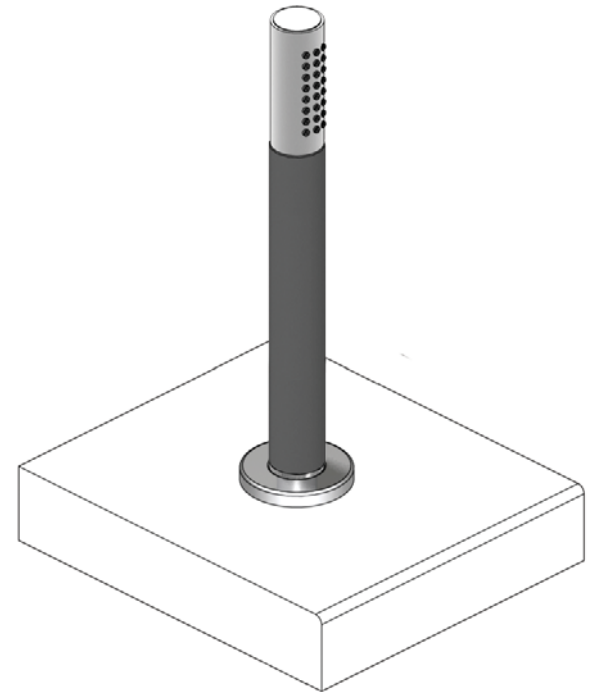

vola

Fitting instruction
 Montageanleitung
 Monteringsvejledning
 Monteringsvægledning
 Montage hanleiding
 Manuel de montage

3

4

5

- VR277K: VR22, VR269, VR277
 VR297: VR20, VR22, VR269, VR273, VR277, VR294, VR295, VR296
 VR434: VR445, VR446, VR502, 2xVR455
 VR435: VR63, VR447, VR448, 2xVR455
 NR.10: VR20, VR22, VR273, VR294, VR295

vola
 Lunavej 2
 DK-8700 Horsens
 Tlf : + 45 7023 5500
 sales@vola.com
 www.vola.com

VOLA 500T1
500T1S, SC9m SC9S

Date
 jan. 23

Rev.
 3

Sheet
SB 27.67

500:

500: Ø10
500US: Ø3/8"

- VR277K: VR22, VR269, VR277
- VR297: VR20, VR22, VR269, VR273, VR277, VR294, VR295, VR296
- VR434: 2xVR444, VR445, VR446, 2xVR455, VR502
- NR.10: VR20, VR22, VR273, VR294, VR295