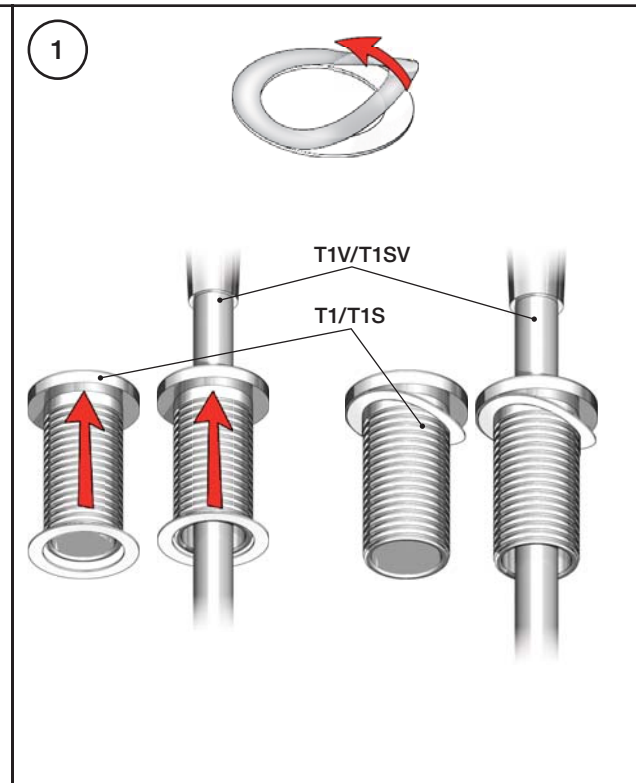

VOLA 500, 590, 500T1
 VOLA 2500
 VOLA SC1, SC3, SC5, SC7, SC9, SC10, SC12

Fitting instruction
 Montageanleitung
 Monteringsvejledning
 Monteringsvægledning
 Montage hanleiding
 Manuel de montage

04/00027
 04/00038

vola

Fitting instruction
 Montageanleitung
 Monteringsvejledning
 Monteringsvægledning
 Montage hanleiding
 Manuel de montage

3

4

5

- VR277K: VR22, VR269, VR277
 VR297: VR20, VR22, VR269, VR273, VR277, VR294, VR295, VR296
 VR434: VR445, VR446, VR502, 2xVR455
 VR435: VR63, VR447, VR448, 2xVR455
 NR.10: VR20, VR22, VR273, VR294, VR295

vola
 Lunavej 2
 DK-8700 Horsens
 Tlf : + 45 7023 5500
 sales@vola.com
 www.vola.com

VOLA 500T1
500T1S, SC9m SC9S

Date
 jan. 23

Rev.
 3

Sheet
SB 27.67

500:

500: Ø10
500US: Ø3/8"

- VR277K: VR22, VR269, VR277
- VR297: VR20, VR22, VR269, VR273, VR277, VR294, VR295, VR296
- VR434: 2xVR444, VR445, VR446, 2xVR455, VR502
- NR.10: VR20, VR22, VR273, VR294, VR295