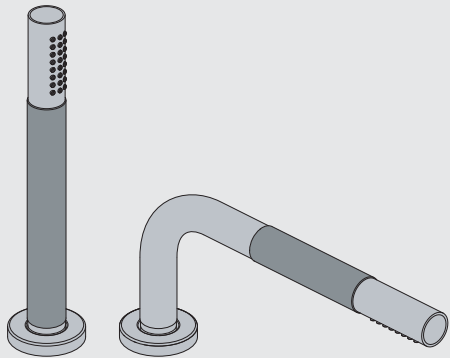

VOLA 500, 590, 500T1
 VOLA 2500
 VOLA SC1, SC3, SC5, SC7, SC9, SC10, SC12

Fitting instruction
 Montageanleitung
 Monteringsvejledning
 Monteringsvægledning
 Montage hanleiding
 Manuel de montage

04/00027
 04/00038

vola

Fitting instruction
 Montageanleitung
 Monteringsvejledning
 Monteringsvægledning
 Montage hanleiding
 Manuel de montage

3

4

5

- VR277K: VR22, VR269, VR277
 VR297: VR20, VR22, VR269, VR273, VR277, VR294, VR295, VR296
 VR434: VR445, VR446, VR502, 2xVR455
 VR435: VR63, VR447, VR448, 2xVR455
 NR.10: VR20, VR22, VR273, VR294, VR295

vola
 Lunavej 2
 DK-8700 Horsens
 Tlf : + 45 7023 5500
 sales@vola.com
 www.vola.com

VOLA 500T1
500T1S, SC9m SC9S

Date
 jan. 23

Rev.
 3

Sheet
SB 27.67

500:

500: Ø10
500US: Ø3/8"

- VR277K: VR22, VR269, VR277
- VR297: VR20, VR22, VR269, VR273, VR277, VR294, VR295, VR296
- VR434: 2xVR444, VR445, VR446, 2xVR455, VR502
- NR.10: VR20, VR22, VR273, VR294, VR295