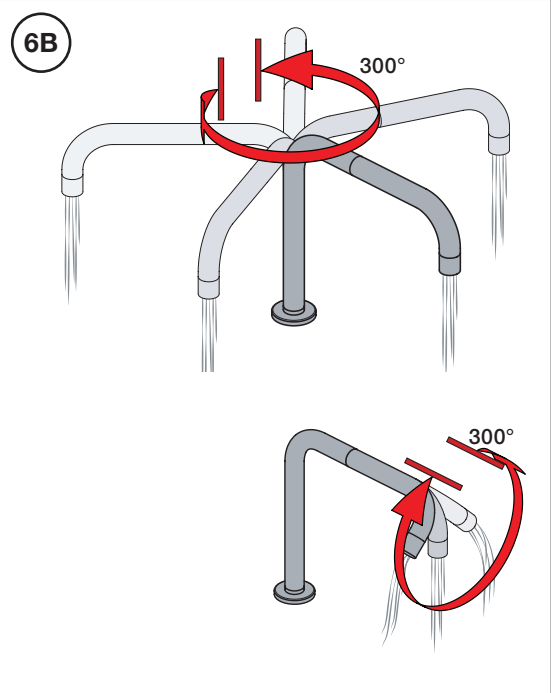

vola

Fitting instruction
 Montageanleitung
 Monteringsvejledning
 Monteringsvægledning
 Montage hanleiding
 Manuel de montage

3

4

5

- VR277K: VR22, VR269, VR277
 VR297: VR20, VR22, VR269, VR273, VR277, VR294, VR295, VR296
 VR434: VR445, VR446, VR502, 2xVR455
 VR435: VR63, VR447, VR448, 2xVR455
 NR.10: VR20, VR22, VR273, VR294, VR295

vola
 Lunavej 2
 DK-8700 Horsens
 Tlf : + 45 7023 5500
 sales@vola.com
 www.vola.com

VOLA 500T1
500T1S, SC9m SC9S

Date
 jan. 23

Rev.
 3

Sheet
SB 27.67

500:

500: Ø10
500US: Ø3/8"

- VR277K: VR22, VR269, VR277
- VR297: VR20, VR22, VR269, VR273, VR277, VR294, VR295, VR296
- VR434: 2xVR444, VR445, VR446, 2xVR455, VR502
- NR.10: VR20, VR22, VR273, VR294, VR295