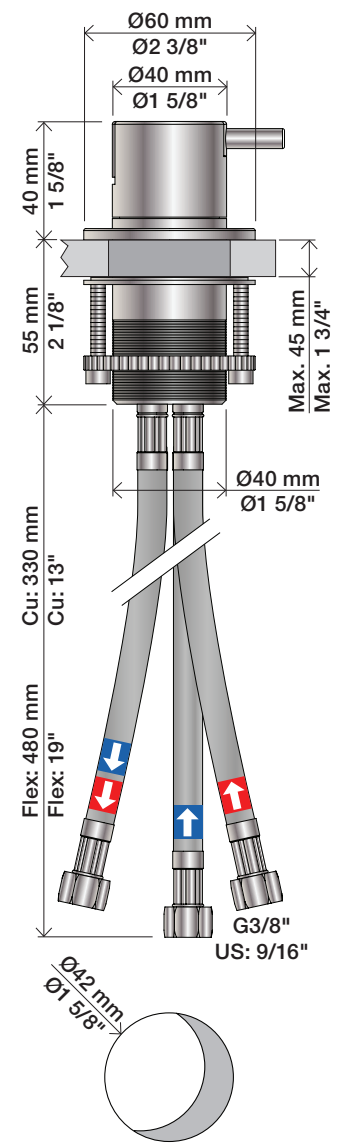

VOLA 500, 590, 500T1
 VOLA 2500
 VOLA SC1, SC3, SC5, SC7, SC9, SC10, SC12

Fitting instruction
 Montageanleitung
 Monteringsvejledning
 Monteringsvægledning
 Montage hanleiding
 Manuel de montage

04/00027
 04/00038

Data, 3 Bar /43.5 Psi:

	l/min.	Gal/min.
500:	14,5	3,8
590:	9,0	2,4
500-T1:	11,0	2,9
2500:	18,7	4,9
SC1:	18,7	4,9
SC5, 7:	18,0	4,8
SC9:	11,0	2,9

Max. 65°C, 150°F

500/2500:

www.vola.com
 500 - 2500_V0_40998137
 02-10-2023

vola

Fitting instruction
 Montageanleitung
 Monteringsvejledning
 Monteringsvægledning
 Montage hanleiding
 Manuel de montage

3

4

5

- VR277K: VR22, VR269, VR277
 VR297: VR20, VR22, VR269, VR273, VR277, VR294, VR295, VR296
 VR434: VR445, VR446, VR502, 2xVR455
 VR435: VR63, VR447, VR448, 2xVR455
 NR.10: VR20, VR22, VR273, VR294, VR295

vola
 Lunavej 2
 DK-8700 Horsens
 Tlf : + 45 7023 5500
 sales@vola.com
 www.vola.com

VOLA 500T1
500T1S, SC9m SC9S

Date
 jan. 23

Rev.
 3

Sheet
SB 27.67

500:

500: Ø10
500US: Ø3/8"

- VR277K: VR22, VR269, VR277
- VR297: VR20, VR22, VR269, VR273, VR277, VR294, VR295, VR296
- VR434: 2xVR444, VR445, VR446, 2xVR455, VR502
- NR.10: VR20, VR22, VR273, VR294, VR295