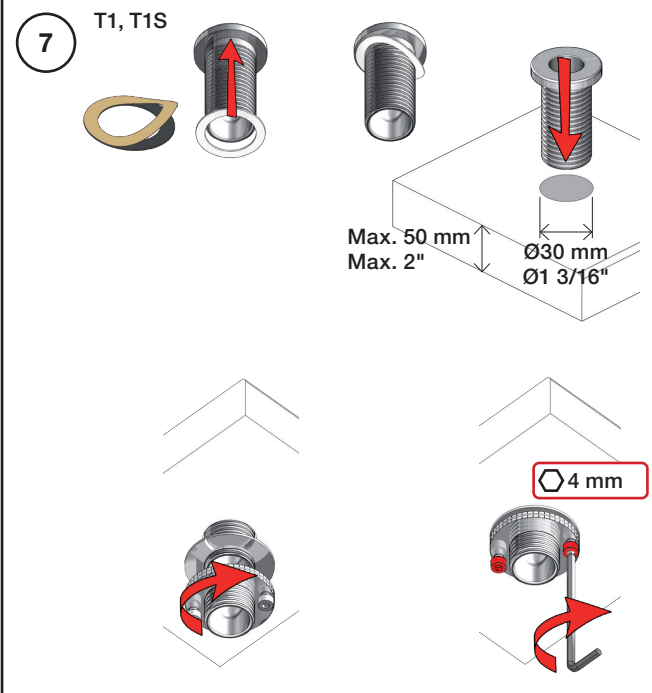

VOLA 500, 590, 500T1
 VOLA 2500
 VOLA SC1, SC3, SC5, SC7, SC9, SC10, SC12

Fitting instruction
 Montageanleitung
 Monteringsvejledning
 Monteringsvægledning
 Montage hanleiding
 Manuel de montage

04/00027
 04/00038

Data, 3 Bar /43.5 Psi:

	l/min.	Gal/min.
500:	14,5	3,8
590:	9,0	2,4
500-T1:	11,0	2,9
2500:	18,7	4,9
SC1:	18,7	4,9
SC5, 7:	18,0	4,8
SC9:	11,0	2,9

Max. 65°C, 150°F

500/2500:

www.vola.com
 500 - 2500_V0_40998137
 02-10-2023

vola

Fitting instruction
 Montageanleitung
 Monteringsvejledning
 Monteringsvægledning
 Montage hanleiding
 Manuel de montage

3

4

5

- VR277K: VR22, VR269, VR277
 VR297: VR20, VR22, VR269, VR273, VR277, VR294, VR295, VR296
 VR434: VR445, VR446, VR502, 2xVR455
 VR435: VR63, VR447, VR448, 2xVR455
 NR.10: VR20, VR22, VR273, VR294, VR295

vola
 Lunavej 2
 DK-8700 Horsens
 Tlf : + 45 7023 5500
 sales@vola.com
 www.vola.com

VOLA 500T1
500T1S, SC9m SC9S

Date
 jan. 23

Rev.
 3

Sheet
SB 27.67

500:

500: Ø10
500US: Ø3/8"

- VR277K: VR22, VR269, VR277
- VR297: VR20, VR22, VR269, VR273, VR277, VR294, VR295, VR296
- VR434: 2xVR444, VR445, VR446, 2xVR455, VR502
- NR.10: VR20, VR22, VR273, VR294, VR295