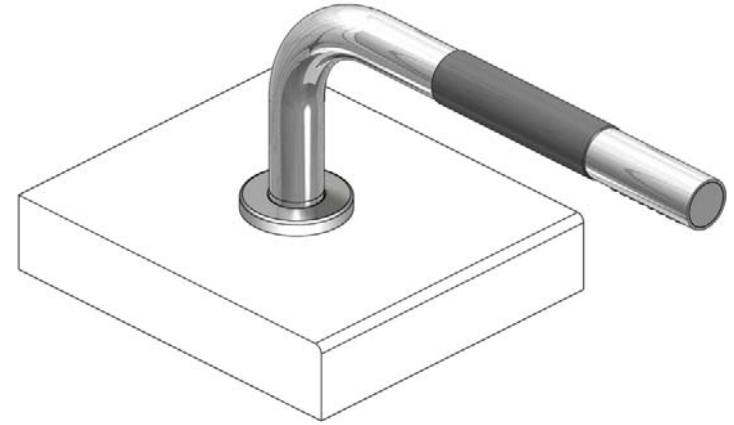

vola

Fitting instruction
 Montageanleitung
 Monteringsvejledning
 Monteringsvægledning
 Montage hanleiding
 Manuel de montage

3

4

5

- VR277K: VR22, VR269, VR277
 VR297: VR20, VR22, VR269, VR273, VR277, VR294, VR295, VR296
 VR434: VR445, VR446, VR502, 2xVR455
 VR435: VR63, VR447, VR448, 2xVR455
 NR.10: VR20, VR22, VR273, VR294, VR295

vola
 Lunavej 2
 DK-8700 Horsens
 Tlf : + 45 7023 5500
 sales@vola.com
 www.vola.com

VOLA 500T1
500T1S, SC9m SC9S

Date
 jan. 23

Rev.
 3

Sheet
SB 27.67

500:

500: Ø10
500US: Ø3/8"

- VR277K: VR22, VR269, VR277
- VR297: VR20, VR22, VR269, VR273, VR277, VR294, VR295, VR296
- VR434: 2xVR444, VR445, VR446, 2xVR455, VR502
- NR.10: VR20, VR22, VR273, VR294, VR295