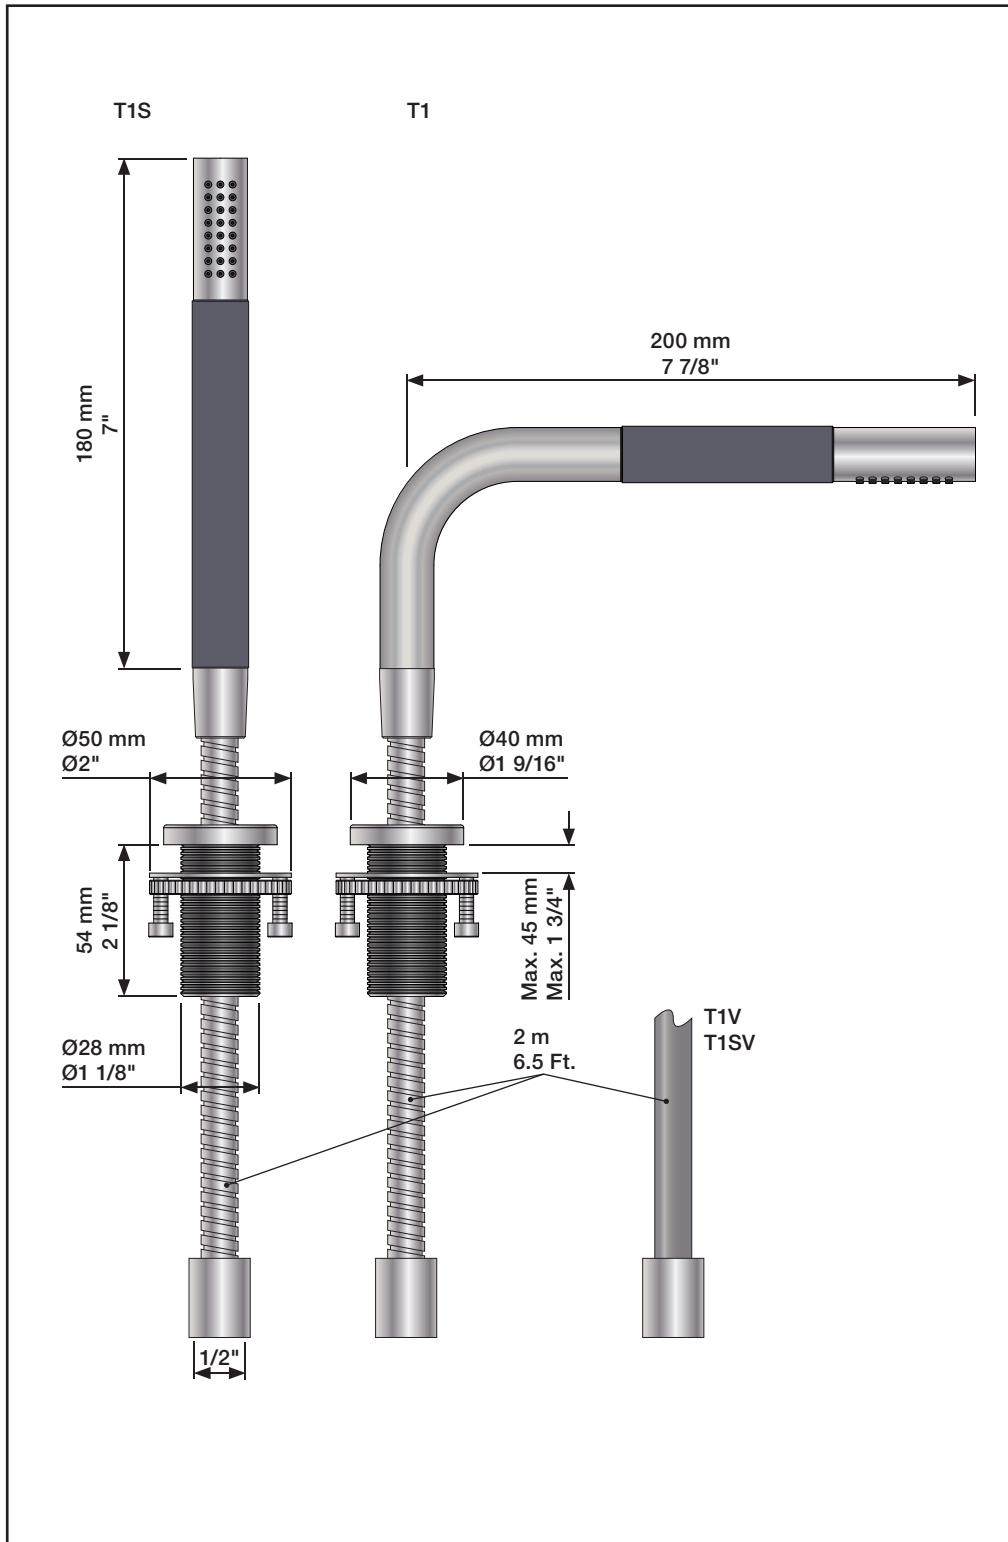

VOLA 500, 590, 500T1
 VOLA 2500
 VOLA SC1, SC3, SC5, SC7, SC9, SC10, SC12

Fitting instruction
 Montageanleitung
 Monteringsvejledning
 Monteringsvægledning
 Montage hanleiding
 Manuel de montage

04/00027
 04/00038

Data, 3 Bar /43.5 Psi:

	l/min.	Gal/min.
500:	14,5	3,8
590:	9,0	2,4
500-T1:	11,0	2,9
2500:	18,7	4,9
SC1:	18,7	4,9
SC5, 7:	18,0	4,8
SC9:	11,0	2,9

Max. 65°C, 150°F

500/2500:

www.vola.com
 500 - 2500_V0_40998137
 02-10-2023

vola

Fitting instruction
 Montageanleitung
 Monteringsvejledning
 Monteringsvægledning
 Montage hanleiding
 Manuel de montage

3

4

5

- VR277K: VR22, VR269, VR277
 VR297: VR20, VR22, VR269, VR273, VR277, VR294, VR295, VR296
 VR434: VR445, VR446, VR502, 2xVR455
 VR435: VR63, VR447, VR448, 2xVR455
 NR.10: VR20, VR22, VR273, VR294, VR295

vola
 Lunavej 2
 DK-8700 Horsens
 Tlf : + 45 7023 5500
 sales@vola.com
 www.vola.com

VOLA 500T1
500T1S, SC9m SC9S

Date
 jan. 23

Rev.
 3

Sheet
SB 27.67

500:

500: Ø10
500US: Ø3/8"

- VR277K: VR22, VR269, VR277
- VR297: VR20, VR22, VR269, VR273, VR277, VR294, VR295, VR296
- VR434: 2xVR444, VR445, VR446, 2xVR455, VR502
- NR.10: VR20, VR22, VR273, VR294, VR295