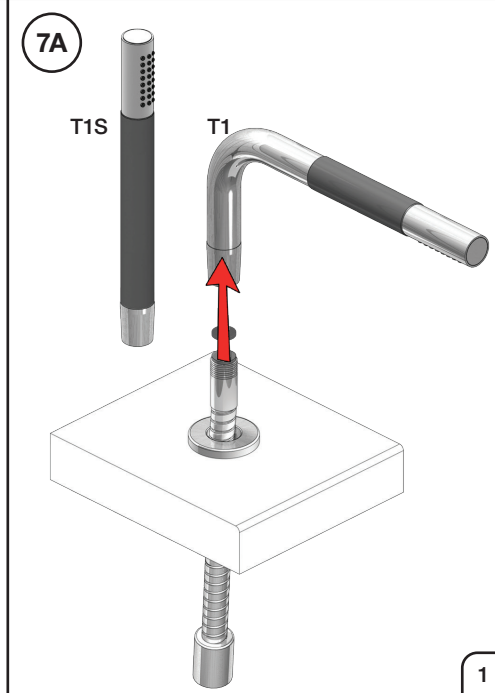

VOLA 500, 590, 500T1
 VOLA 2500
 VOLA SC1, SC3, SC5, SC7, SC9, SC10, SC12

Fitting instruction
 Montageanleitung
 Monteringsvejledning
 Monteringsvægledning
 Montage hanleiding
 Manuel de montage

04/00027
 04/00038

vola

Fitting instruction
 Montageanleitung
 Monteringsvejledning
 Monteringsvægledning
 Montage hanleiding
 Manuel de montage

3

4

5

- VR277K: VR22, VR269, VR277
 VR297: VR20, VR22, VR269, VR273, VR277, VR294, VR295, VR296
 VR434: VR445, VR446, VR502, 2xVR455
 VR435: VR63, VR447, VR448, 2xVR455
 NR.10: VR20, VR22, VR273, VR294, VR295

vola
 Lunavej 2
 DK-8700 Horsens
 Tlf : + 45 7023 5500
 sales@vola.com
 www.vola.com

VOLA 500T1
500T1S, SC9m SC9S

Date
 jan. 23

Rev.
 3

Sheet
SB 27.67

500:

500: Ø10
500US: Ø3/8"

- VR277K: VR22, VR269, VR277
- VR297: VR20, VR22, VR269, VR273, VR277, VR294, VR295, VR296
- VR434: 2xVR444, VR445, VR446, 2xVR455, VR502
- NR.10: VR20, VR22, VR273, VR294, VR295