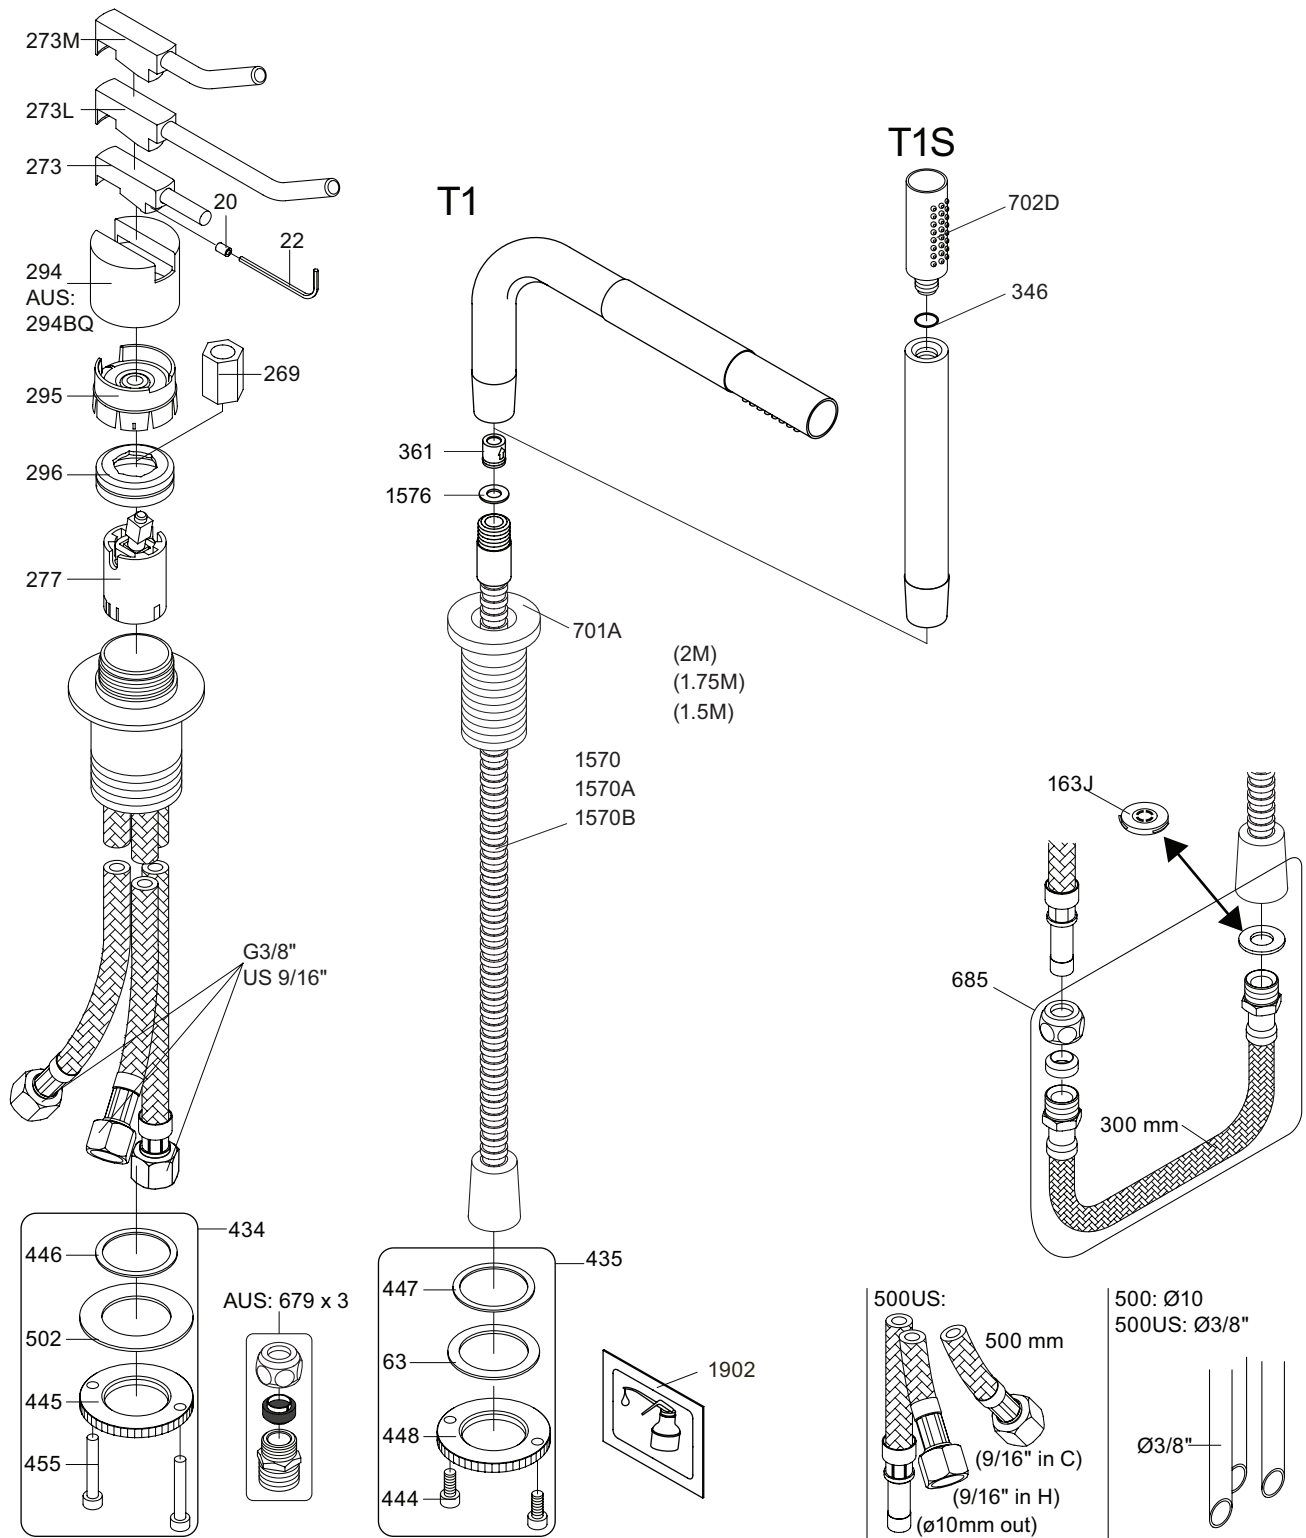

VOLA 500, 590, 500T1
 VOLA 2500
 VOLA SC1, SC3, SC5, SC7, SC9, SC10, SC12

Fitting instruction
 Montageanleitung
 Monteringsvejledning
 Monteringsvægledning
 Montage hanleiding
 Manuel de montage

04/00027
 04/00038

vola

Fitting instruction
 Montageanleitung
 Monteringsvejledning
 Monteringsvægledning
 Montage hanleiding
 Manuel de montage

3

4

5

- VR277K: VR22, VR269, VR277
 VR297: VR20, VR22, VR269, VR273, VR277, VR294, VR295, VR296
 VR434: VR445, VR446, VR502, 2xVR455
 VR435: VR63, VR447, VR448, 2xVR455
 NR.10: VR20, VR22, VR273, VR294, VR295

vola
 Lunavej 2
 DK-8700 Horsens
 Tlf : + 45 7023 5500
 sales@vola.com
 www.vola.com

VOLA 500T1
500T1S, SC9m SC9S

Date
 jan. 23

Rev.
 3

Sheet
SB 27.67

500:

500: Ø10
500US: Ø3/8"

- VR277K: VR22, VR269, VR277
- VR297: VR20, VR22, VR269, VR273, VR277, VR294, VR295, VR296
- VR434: 2xVR444, VR445, VR446, 2xVR455, VR502
- NR.10: VR20, VR22, VR273, VR294, VR295