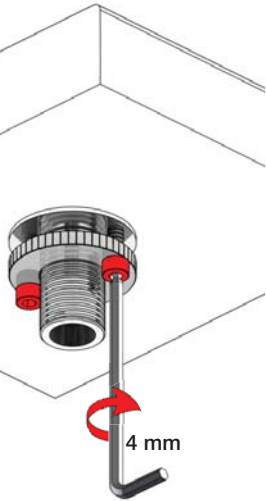

VOLA 500, 590, 500T1
 VOLA 2500
 VOLA SC1, SC3, SC5, SC7, SC9, SC10, SC12

Fitting instruction
 Montageanleitung
 Monteringsvejledning
 Monteringsvægledning
 Montage hanleiding
 Manuel de montage

04/00027
 04/00038

vola

Fitting instruction
 Montageanleitung
 Monteringsvejledning
 Monteringsvægledning
 Montage hanleiding
 Manuel de montage

3

4

5

- VR277K: VR22, VR269, VR277
 VR297: VR20, VR22, VR269, VR273, VR277, VR294, VR295, VR296
 VR434: VR445, VR446, VR502, 2xVR455
 VR435: VR63, VR447, VR448, 2xVR455
 NR.10: VR20, VR22, VR273, VR294, VR295

vola
 Lunavej 2
 DK-8700 Horsens
 Tlf : + 45 7023 5500
 sales@vola.com
 www.vola.com

VOLA 500T1
500T1S, SC9m SC9S

Date
 jan. 23

Rev.
 3

Sheet
SB 27.67

500:

500: Ø10
500US: Ø3/8"

- VR277K: VR22, VR269, VR277
- VR297: VR20, VR22, VR269, VR273, VR277, VR294, VR295, VR296
- VR434: 2xVR444, VR445, VR446, 2xVR455, VR502
- NR.10: VR20, VR22, VR273, VR294, VR295