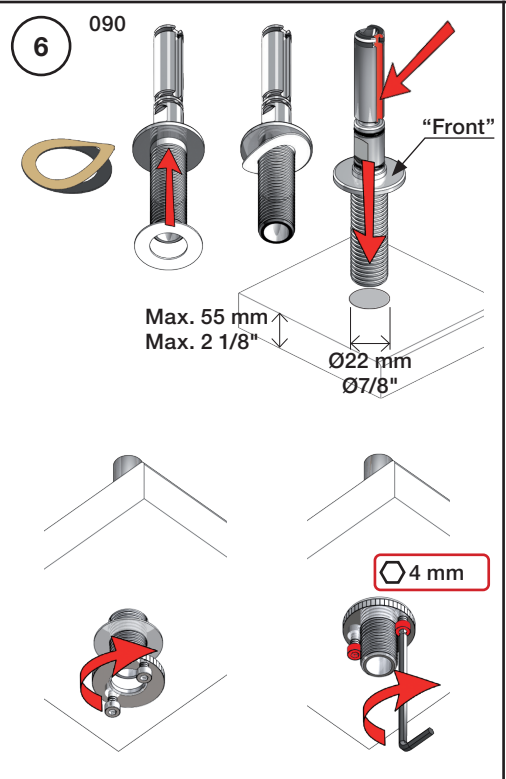

VOLA 500, 590, 500T1
 VOLA 2500
 VOLA SC1, SC3, SC5, SC7, SC9, SC10, SC12

Fitting instruction
 Montageanleitung
 Monteringsvejledning
 Monteringsvægledning
 Montage hanleiding
 Manuel de montage

04/00027
 04/00038

Data, 3 Bar /43.5 Psi:

	l/min.	Gal/min.
500:	14,5	3,8
590:	9,0	2,4
500-T1:	11,0	2,9
2500:	18,7	4,9
SC1:	18,7	4,9
SC5, 7:	18,0	4,8
SC9:	11,0	2,9

Max. 65°C, 150°F

500/2500:

www.vola.com
 500 - 2500_V0_40998137
 02-10-2023

vola

Fitting instruction
 Montageanleitung
 Monteringsvejledning
 Monteringsvægledning
 Montage hanleiding
 Manuel de montage

3

4

5

- VR277K: VR22, VR269, VR277
 VR297: VR20, VR22, VR269, VR273, VR277, VR294, VR295, VR296
 VR434: VR445, VR446, VR502, 2xVR455
 VR435: VR63, VR447, VR448, 2xVR455
 NR.10: VR20, VR22, VR273, VR294, VR295

vola
 Lunavej 2
 DK-8700 Horsens
 Tlf : + 45 7023 5500
 sales@vola.com
 www.vola.com

VOLA 500T1
500T1S, SC9m SC9S

Date
 jan. 23

Rev.
 3

Sheet
SB 27.67

500:

500: Ø10
500US: Ø3/8"

- VR277K: VR22, VR269, VR277
- VR297: VR20, VR22, VR269, VR273, VR277, VR294, VR295, VR296
- VR434: 2xVR444, VR445, VR446, 2xVR455, VR502
- NR.10: VR20, VR22, VR273, VR294, VR295