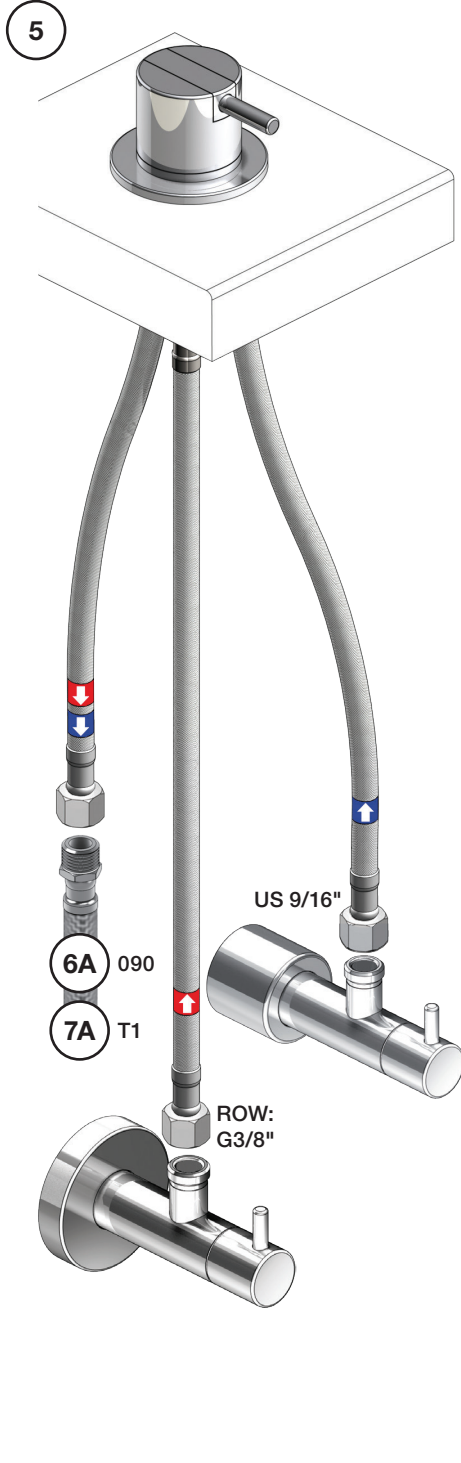

VOLA 500, 590, 500T1
 VOLA 2500
 VOLA SC1, SC3, SC5, SC7, SC9, SC10, SC12

Fitting instruction
 Montageanleitung
 Monteringsvejledning
 Monteringsvægledning
 Montage hanleiding
 Manuel de montage

04/00027
 04/00038

Data, 3 Bar /43.5 Psi:

	l/min.	Gal/min.
500:	14,5	3,8
590:	9,0	2,4
500-T1:	11,0	2,9
2500:	18,7	4,9
SC1:	18,7	4,9
SC5, 7:	18,0	4,8
SC9:	11,0	2,9

Max. 65°C, 150°F

500/2500:

www.vola.com
 500 - 2500_V0_40998137
 02-10-2023

vola

Fitting instruction
 Montageanleitung
 Monteringsvejledning
 Monteringsvægledning
 Montage hanleiding
 Manuel de montage

3

4

5

- VR277K: VR22, VR269, VR277
 VR297: VR20, VR22, VR269, VR273, VR277, VR294, VR295, VR296
 VR434: VR445, VR446, VR502, 2xVR455
 VR435: VR63, VR447, VR448, 2xVR455
 NR.10: VR20, VR22, VR273, VR294, VR295

vola
 Lunavej 2
 DK-8700 Horsens
 Tlf : + 45 7023 5500
 sales@vola.com
 www.vola.com

VOLA 500T1
500T1S, SC9m SC9S

Date
 jan. 23

Rev.
 3

Sheet
SB 27.67

500:

500: Ø10
500US: Ø3/8"

- VR277K: VR22, VR269, VR277
- VR297: VR20, VR22, VR269, VR273, VR277, VR294, VR295, VR296
- VR434: 2xVR444, VR445, VR446, 2xVR455, VR502
- NR.10: VR20, VR22, VR273, VR294, VR295