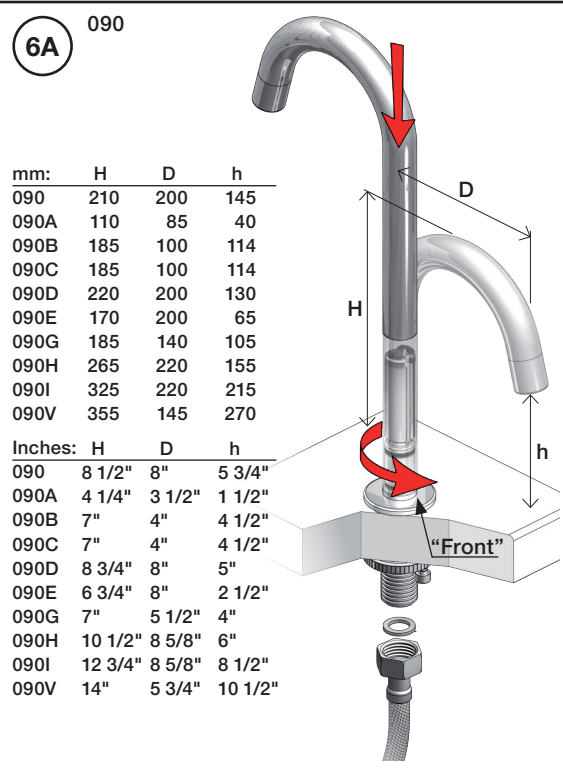

VOLA 500, 590, 500T1
 VOLA 2500
 VOLA SC1, SC3, SC5, SC7, SC9, SC10, SC12

Fitting instruction
 Montageanleitung
 Monteringsvejledning
 Monteringsvægledning
 Montage hanleiding
 Manuel de montage

04/00027
 04/00038

Data, 3 Bar /43.5 Psi:

	l/min.	Gal/min.
500:	14,5	3,8
590:	9,0	2,4
500-T1:	11,0	2,9
2500:	18,7	4,9
SC1:	18,7	4,9
SC5, 7:	18,0	4,8
SC9:	11,0	2,9

Max. 65°C, 150°F

500/2500:

www.vola.com
 500 - 2500_V0_40998137
 02-10-2023

vola

Fitting instruction
 Montageanleitung
 Monteringsvejledning
 Monteringsvægledning
 Montage hanleiding
 Manuel de montage

3

4

5

- VR277K: VR22, VR269, VR277
 VR297: VR20, VR22, VR269, VR273, VR277, VR294, VR295, VR296
 VR434: VR445, VR446, VR502, 2xVR455
 VR435: VR63, VR447, VR448, 2xVR455
 NR.10: VR20, VR22, VR273, VR294, VR295

vola
 Lunavej 2
 DK-8700 Horsens
 Tlf : + 45 7023 5500
 sales@vola.com
 www.vola.com

VOLA 500T1
500T1S, SC9m SC9S

Date
 jan. 23

Rev.
 3

Sheet
SB 27.67

500:

500: Ø10
500US: Ø3/8"

- VR277K: VR22, VR269, VR277
- VR297: VR20, VR22, VR269, VR273, VR277, VR294, VR295, VR296
- VR434: 2xVR444, VR445, VR446, 2xVR455, VR502
- NR.10: VR20, VR22, VR273, VR294, VR295