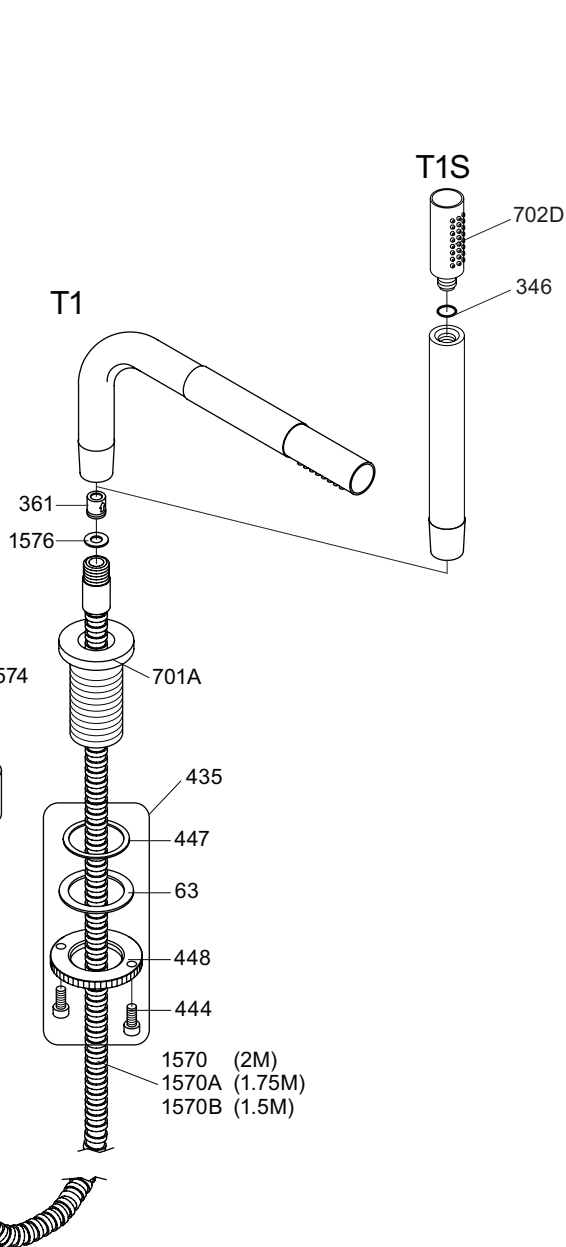

VOLA 500, 590, 500T1
 VOLA 2500
 VOLA SC1, SC3, SC5, SC7, SC9, SC10, SC12

Fitting instruction
 Montageanleitung
 Monteringsvejledning
 Monteringsvægledning
 Montage hanleiding
 Manuel de montage

04/00027
 04/00038

vola

Fitting instruction
 Montageanleitung
 Monteringsvejledning
 Monteringsvægledning
 Montage hanleiding
 Manuel de montage

3

4

5

- VR277K: VR22, VR269, VR277
 VR297: VR20, VR22, VR269, VR273, VR277, VR294, VR295, VR296
 VR434: VR445, VR446, VR502, 2xVR455
 VR435: VR63, VR447, VR448, 2xVR455
 NR.10: VR20, VR22, VR273, VR294, VR295

vola
 Lunavej 2
 DK-8700 Horsens
 Tlf : + 45 7023 5500
 sales@vola.com
 www.vola.com

VOLA 500T1
500T1S, SC9m SC9S

Date
 jan. 23

Rev.
 3

Sheet
SB 27.67

500:

500: Ø10
500US: Ø3/8"

- VR277K: VR22, VR269, VR277
- VR297: VR20, VR22, VR269, VR273, VR277, VR294, VR295, VR296
- VR434: 2xVR444, VR445, VR446, 2xVR455, VR502
- NR.10: VR20, VR22, VR273, VR294, VR295