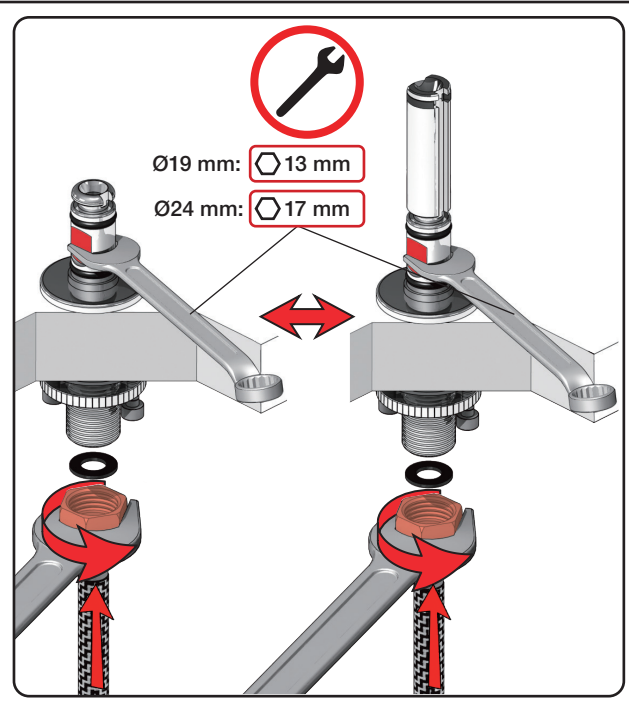

VOLA 500, 590, 500T1
 VOLA 2500
 VOLA SC1, SC3, SC5, SC7, SC9, SC10, SC12

Fitting instruction
 Montageanleitung
 Monteringsvejledning
 Monteringsvægledning
 Montage hanleiding
 Manuel de montage

04/00027
 04/00038

vola

Fitting instruction
 Montageanleitung
 Monteringsvejledning
 Monteringsvægledning
 Montage hanleiding
 Manuel de montage

3

4

5

- VR277K: VR22, VR269, VR277
 VR297: VR20, VR22, VR269, VR273, VR277, VR294, VR295, VR296
 VR434: VR445, VR446, VR502, 2xVR455
 VR435: VR63, VR447, VR448, 2xVR455
 NR.10: VR20, VR22, VR273, VR294, VR295

vola
 Lunavej 2
 DK-8700 Horsens
 Tlf : + 45 7023 5500
 sales@vola.com
 www.vola.com

VOLA 500T1
500T1S, SC9m SC9S

Date
 jan. 23

Rev.
 3

Sheet
SB 27.67

500:

500: Ø10
500US: Ø3/8"

- VR277K: VR22, VR269, VR277
- VR297: VR20, VR22, VR269, VR273, VR277, VR294, VR295, VR296
- VR434: 2xVR444, VR445, VR446, 2xVR455, VR502
- NR.10: VR20, VR22, VR273, VR294, VR295