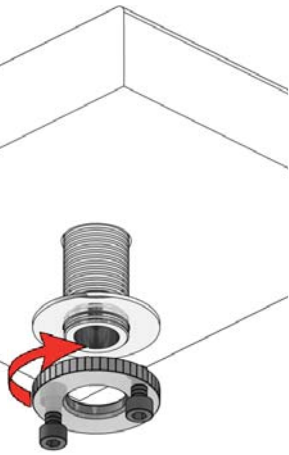

VOLA 500, 590, 500T1
 VOLA 2500
 VOLA SC1, SC3, SC5, SC7, SC9, SC10, SC12

Fitting instruction
 Montageanleitung
 Monteringsvejledning
 Monteringsvægledning
 Montage hanleiding
 Manuel de montage

04/00027
 04/00038

vola

Fitting instruction
 Montageanleitung
 Monteringsvejledning
 Monteringsvægledning
 Montage hanleiding
 Manuel de montage

3

4

5

- VR277K: VR22, VR269, VR277
 VR297: VR20, VR22, VR269, VR273, VR277, VR294, VR295, VR296
 VR434: VR445, VR446, VR502, 2xVR455
 VR435: VR63, VR447, VR448, 2xVR455
 NR.10: VR20, VR22, VR273, VR294, VR295

vola
 Lunavej 2
 DK-8700 Horsens
 Tlf : + 45 7023 5500
 sales@vola.com
 www.vola.com

VOLA 500T1
500T1S, SC9m SC9S

Date
 jan. 23

Rev.
 3

Sheet
SB 27.67

500:

500: Ø10
500US: Ø3/8"

- VR277K: VR22, VR269, VR277
- VR297: VR20, VR22, VR269, VR273, VR277, VR294, VR295, VR296
- VR434: 2xVR444, VR445, VR446, 2xVR455, VR502
- NR.10: VR20, VR22, VR273, VR294, VR295