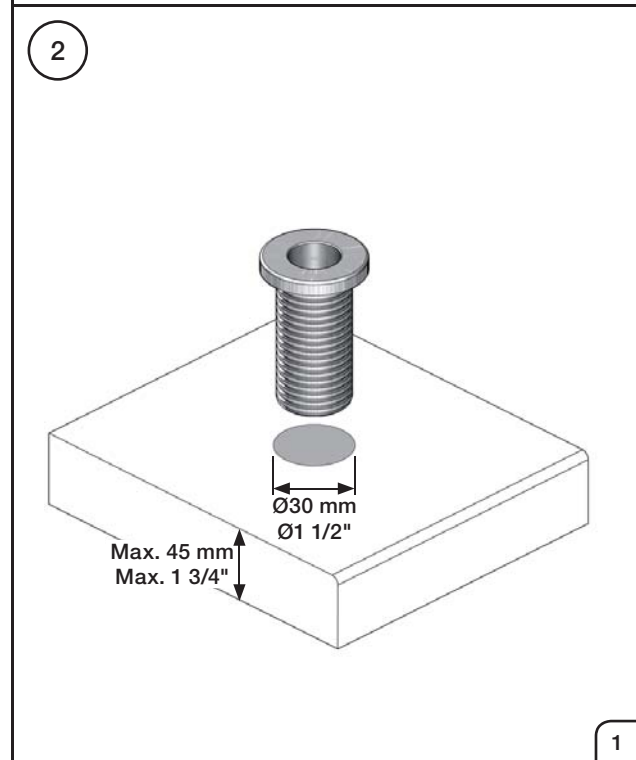

VOLA 500, 590, 500T1
 VOLA 2500
 VOLA SC1, SC3, SC5, SC7, SC9, SC10, SC12

Fitting instruction
 Montageanleitung
 Monteringsvejledning
 Monteringsvægledning
 Montage hanleiding
 Manuel de montage

04/00027
 04/00038

Data, 3 Bar /43.5 Psi:

	l/min.	Gal/min.
500:	14,5	3,8
590:	9,0	2,4
500-T1:	11,0	2,9
2500:	18,7	4,9
SC1:	18,7	4,9
SC5, 7:	18,0	4,8
SC9:	11,0	2,9

Max. 65°C, 150°F

500/2500:

www.vola.com
 500 - 2500_V0_40998137
 02-10-2023

vola

Fitting instruction
 Montageanleitung
 Monteringsvejledning
 Monteringsvægledning
 Montage hanleiding
 Manuel de montage

3

4

5

- VR277K: VR22, VR269, VR277
 VR297: VR20, VR22, VR269, VR273, VR277, VR294, VR295, VR296
 VR434: VR445, VR446, VR502, 2xVR455
 VR435: VR63, VR447, VR448, 2xVR455
 NR.10: VR20, VR22, VR273, VR294, VR295

vola
 Lunavej 2
 DK-8700 Horsens
 Tlf : + 45 7023 5500
 sales@vola.com
 www.vola.com

VOLA 500T1
500T1S, SC9m SC9S

Date
 jan. 23

Rev.
 3

Sheet
SB 27.67

500:

500: Ø10
500US: Ø3/8"

- VR277K: VR22, VR269, VR277
- VR297: VR20, VR22, VR269, VR273, VR277, VR294, VR295, VR296
- VR434: 2xVR444, VR445, VR446, 2xVR455, VR502
- NR.10: VR20, VR22, VR273, VR294, VR295