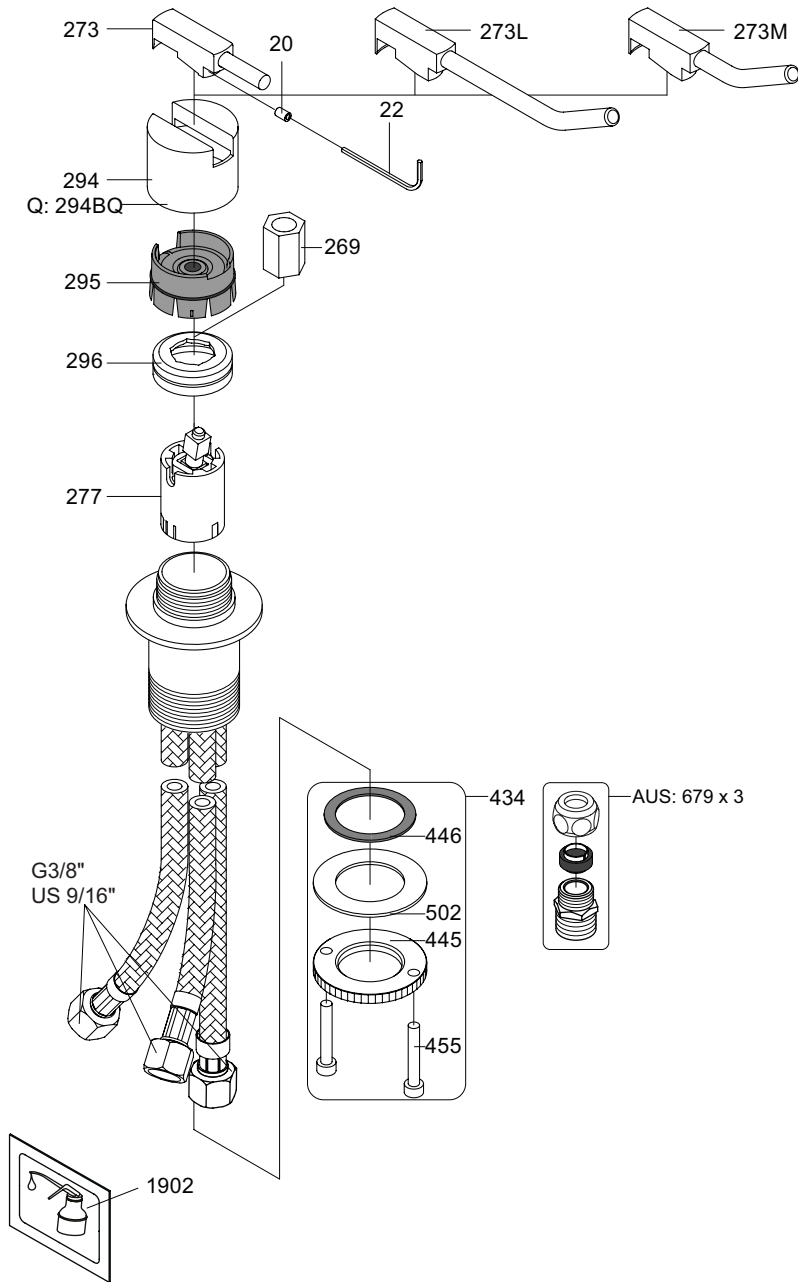

vola

Fitting instruction
 Montageanleitung
 Monteringsvejledning
 Monteringsvægledning
 Montage hanleiding
 Manuel de montage

3

4

5

- VR277K: VR22, VR269, VR277
 VR297: VR20, VR22, VR269, VR273, VR277, VR294, VR295, VR296
 VR434: VR445, VR446, VR502, 2xVR455
 VR435: VR63, VR447, VR448, 2xVR455
 NR.10: VR20, VR22, VR273, VR294, VR295

vola
 Lunavej 2
 DK-8700 Horsens
 Tlf : + 45 7023 5500
 sales@vola.com
 www.vola.com

VOLA 500T1
500T1S, SC9m SC9S

Date
 jan. 23

Rev.
 3

Sheet
SB 27.67

500:

500: Ø10
500US: Ø3/8"

- VR277K: VR22, VR269, VR277
- VR297: VR20, VR22, VR269, VR273, VR277, VR294, VR295, VR296
- VR434: 2xVR444, VR445, VR446, 2xVR455, VR502
- NR.10: VR20, VR22, VR273, VR294, VR295