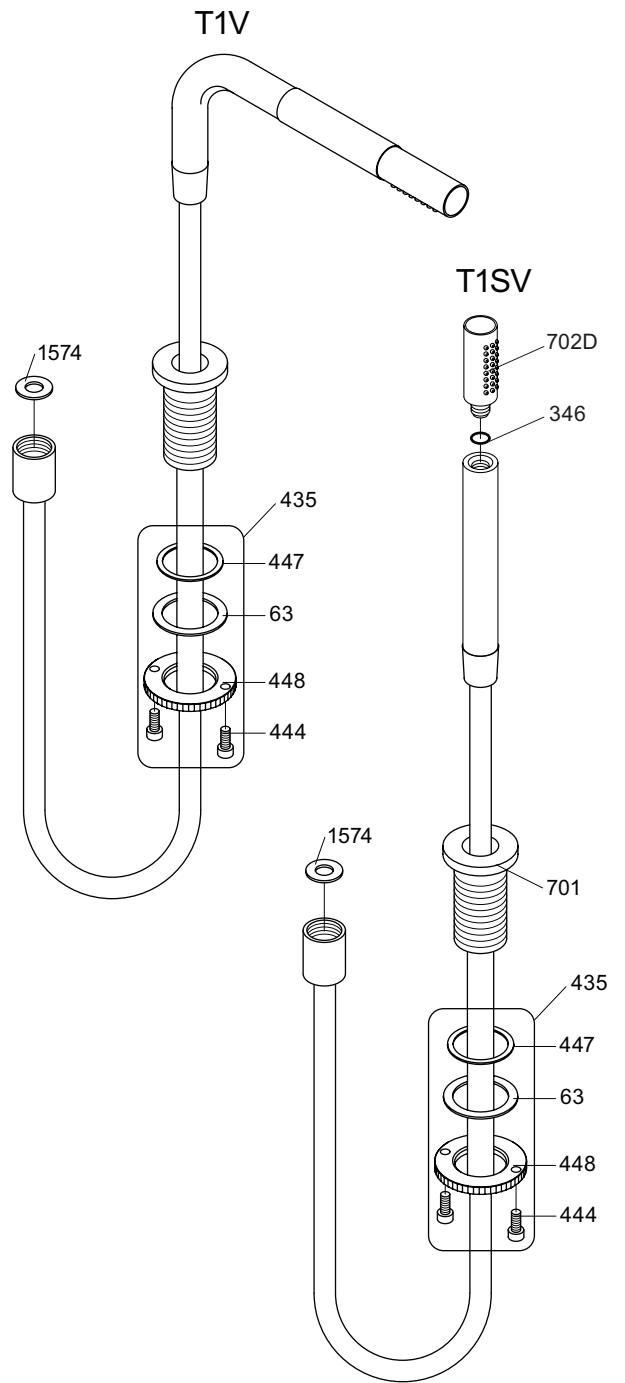

VOLA 500, 590, 500T1
 VOLA 2500
 VOLA SC1, SC3, SC5, SC7, SC9, SC10, SC12

Fitting instruction
 Montageanleitung
 Monteringsvejledning
 Monteringsvægledning
 Montage hanleiding
 Manuel de montage

04/00027
 04/00038

vola

Fitting instruction
 Montageanleitung
 Monteringsvejledning
 Monteringsvægledning
 Montage hanleiding
 Manuel de montage

3

4

5

- VR277K: VR22, VR269, VR277
 VR297: VR20, VR22, VR269, VR273, VR277, VR294, VR295, VR296
 VR434: VR445, VR446, VR502, 2xVR455
 VR435: VR63, VR447, VR448, 2xVR455
 NR.10: VR20, VR22, VR273, VR294, VR295

vola
 Lunavej 2
 DK-8700 Horsens
 Tlf : + 45 7023 5500
 sales@vola.com
 www.vola.com

VOLA 500T1
500T1S, SC9m SC9S

Date
 jan. 23

Rev.
 3

Sheet
SB 27.67

500:

500: Ø10
500US: Ø3/8"

- VR277K: VR22, VR269, VR277
- VR297: VR20, VR22, VR269, VR273, VR277, VR294, VR295, VR296
- VR434: 2xVR444, VR445, VR446, 2xVR455, VR502
- NR.10: VR20, VR22, VR273, VR294, VR295