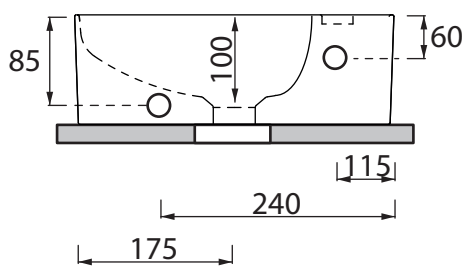

Collezione - Collection: INANI  
Articolo - Code: QUAD  
Peso - Weight: KG 6,90  
Senza troppo pieno CL00  
No Overflow:

N.B.  
Scasso consigliato sul top,  
foro diametro 100 mm

N.B.: Le misure indicate possono subire una variazione dello 0,8 % circa, dovuta ad usura degli stampi o a piccole variazioni delle caratteristiche tecniche relative alle materie prime che compongono l'impasto.

N.B.: Indicated size could have a variation of about 0,8 % due to the usure of the moulds or the small variations of the raw materials' technical characteristics used in the mixture.

SDR ceramiche srl

Località Quartaccio, snc 01034 Fabrica Di Roma (VT) tel. +39 0761 541055 - tecnico@sdr ceramiche.it - www.sdr ceramiche.it