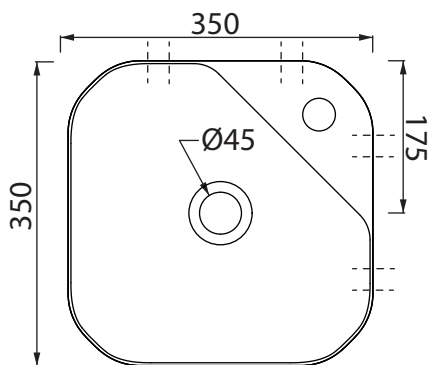

Collezione - Collection: INANI  
Articolo - Code: QUAD  
Peso - Weight: KG 6,90  
Senza troppo pieno CL00  
No Overflow:

N.B.  
Scasso consigliato sul top,  
foro diametro 100 mm

N.B.: Le misure indicate possono subire una variazione dello 0,8 % circa, dovuta ad usura degli stampi o a piccole variazioni delle caratteristiche tecniche relative alle materie prime che compongono l'impasto.

N.B.: Indicated size could have a variation of about 0,8 % due to the usure of the moulds or the small variations of the raw materials' technical characteristics used in the mixture.

SDR ceramiche srl

Località Quartaccio, snc 01034 Fabrica Di Roma (VT) tel. +39 0761 541055 - tecnico@sdr ceramiche.it - www.sdr ceramiche.it