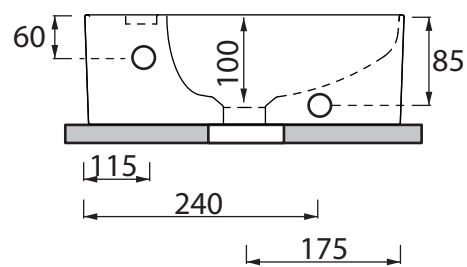

Collezione - Collection: INANI  
Articolo - Code: QUAD  
Peso - Weight: KG 6,90  
Senza troppo pieno CL00  
No Overflow:

N.B.  
Scasso consigliato sul top,  
foro diametro 100 mm

N.B.: Le misure indicate possono subire una variazione dello 0,8 % circa, dovuta ad usura degli stampi o a piccole variazioni delle caratteristiche tecniche relative alle materie prime che compongono l'impasto.

N.B.: Indicated size could have a variation of about 0,8 % due to the usure of the moulds or the small variations of the raw materials' technical characteristics used in the mixture.

SDR ceramiche srl

Località Quartaccio, snc 01034 Fabrica Di Roma (VT) tel. +39 0761 541055 - tecnico@sdr ceramiche.it - www.sdr ceramiche.it